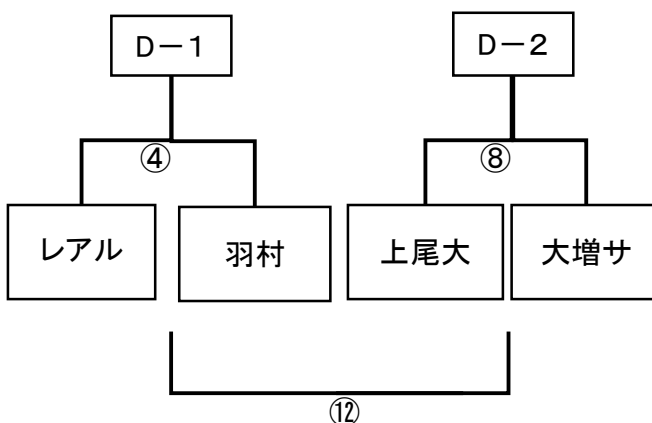

* *: 狭山台イレブンが3位決定戦に進出した場合は別途調整させていただきます。

1日開催の場合

予選トーナメント
Aブロック

Bブロック

Cブロック

Dブロック

決勝トーナメント

優秀選手賞

各チームに於かれましては、チームから優秀選手を1名選出お願い致します。

本用紙に記入の上、最終試合終了まで大会本部に提出をお願いします。

チーム名	

優秀選手	
ふりがな	
選手名	

会場地図(広域)

西武文理大学を目印においで下さい。
16号線で川越方面からおいでの場合は、左手にロッテの工場、右手に蕎麦屋がある交差点を右折して入間川大橋を渡ってすぐの細い道を左折になります。

会場地図(詳細)