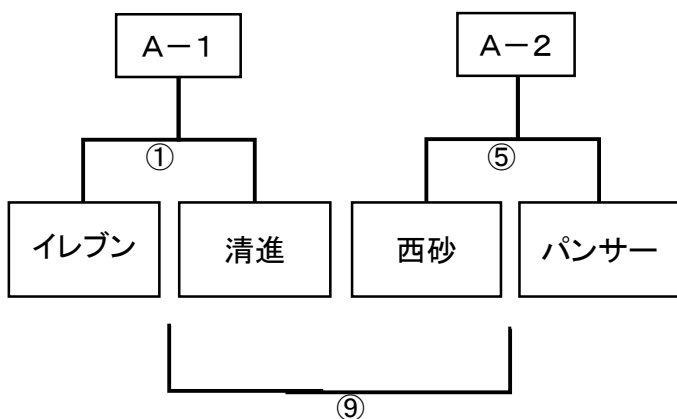

1日開催の場合

予選トーナメント
Aブロック