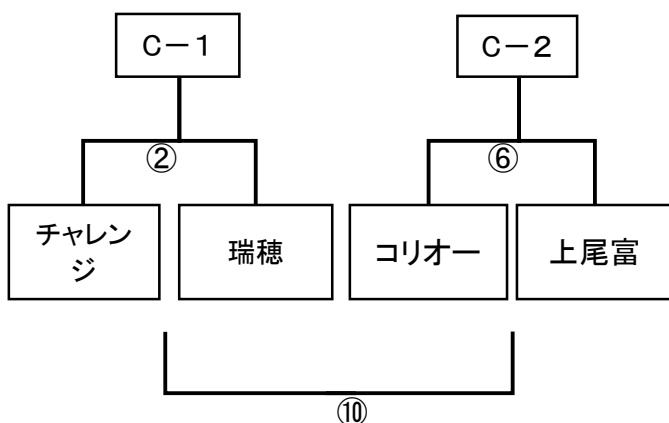

* *: 狭山台イレブンが3位決定戦に進出した場合は別途調整させていただきます。

1日開催の場合

予選トーナメント
Aブロック

Bブロック

Cブロック

Dブロック

決勝トーナメント

優秀選手賞

各チームに於かれましては、チームから優秀選手を1名選出お願い致します。

本用紙に記入の上、最終試合終了まで大会本部に提出をお願いします。

チーム名	

優秀選手	
ふりがな	
選手名	

会場地図(広域)

西武文理大学を目印においで下さい。
16号線で川越方面からおいでの場合は、左手にロッテの工場、右手に蕎麦屋がある交差点を右折して入間川大橋を渡ってすぐの細い道を左折になります。

会場地図(詳細)