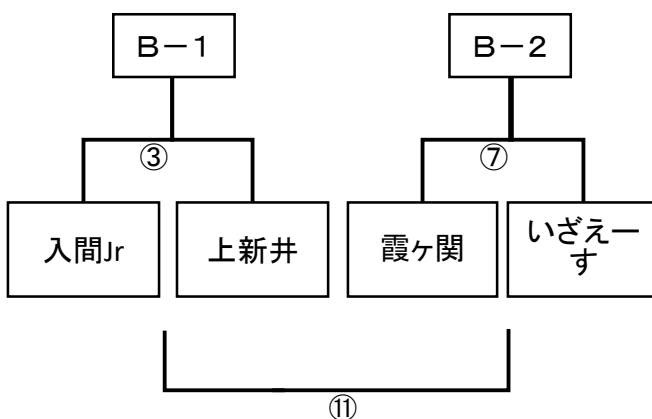

1日開催の場合

予選トーナメント
Aブロック

Bブロック

Cブロック

Dブロック

決勝トーナメント