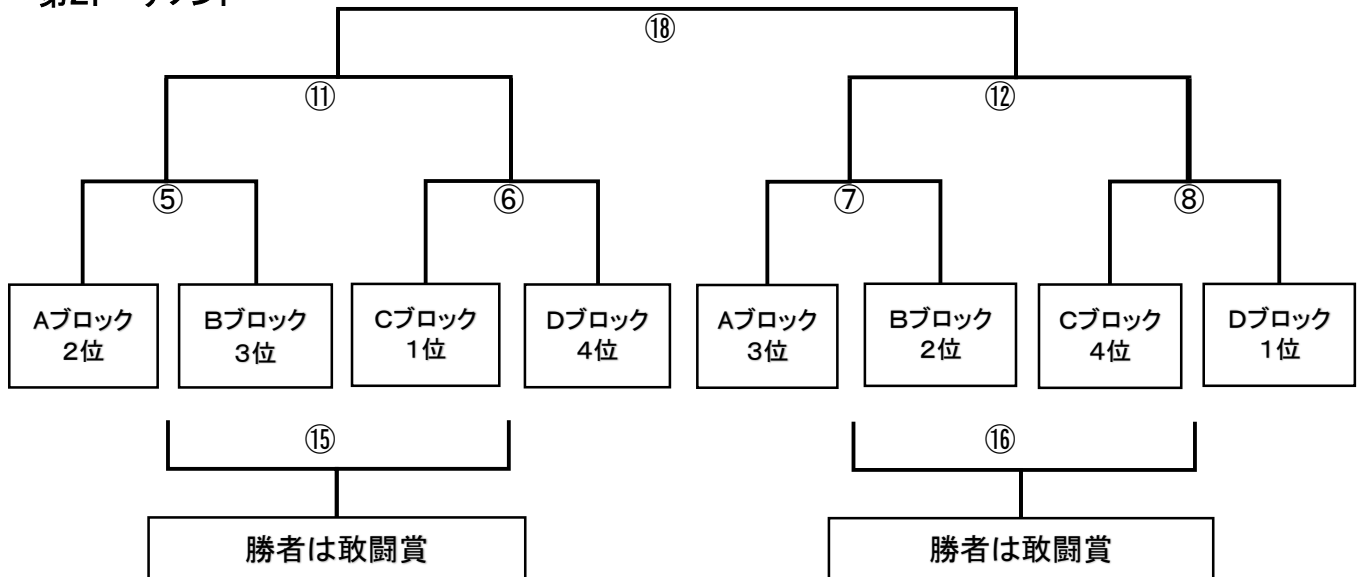

2日目トーナメント表

第1トーナメント

第2トーナメント

決勝

3位決定戦