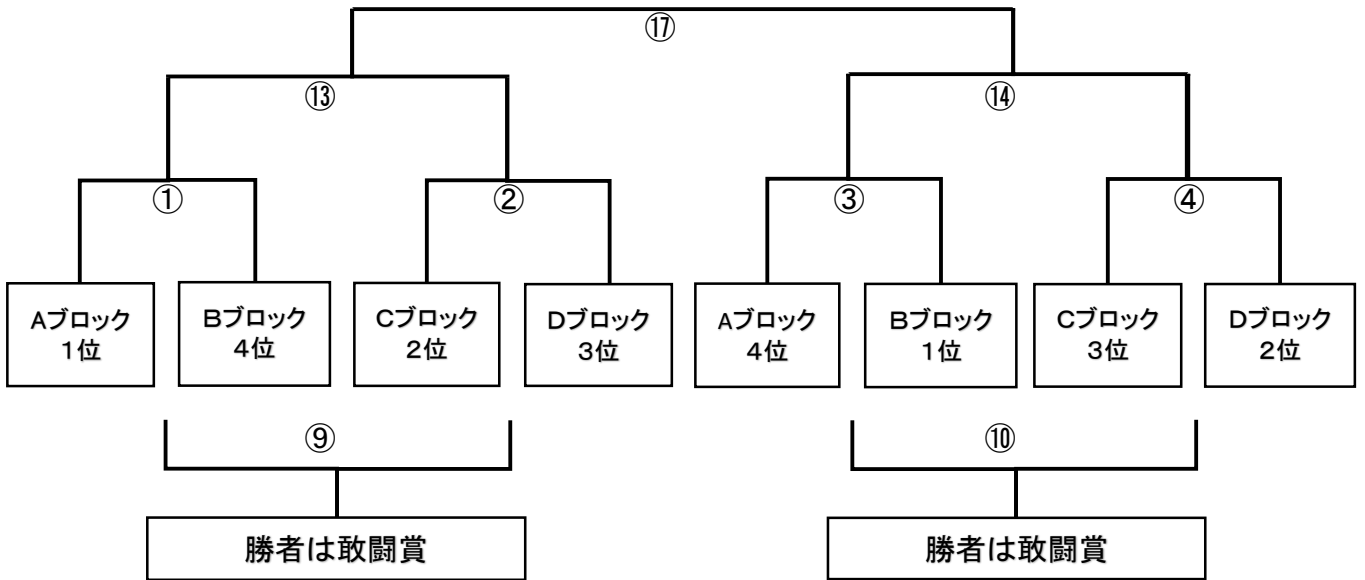

2日目トーナメント表

第1トーナメント