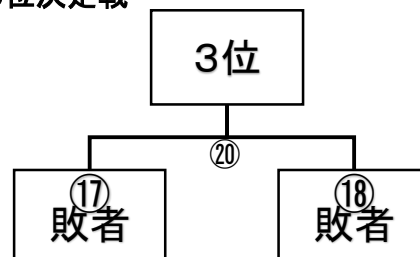

2日目トーナメント表

第1トーナメント

第2トーナメント

決勝

3位決定戦

1日開催の場合の対戦スケジュール(1/2)
(A面)

開始	試合番号	<道路側>	対戦	<川側>	第1審判	第2審判
8:30	①	イレブン	vs	清進	入間Jr	上新井
9:10	③	入間Jr	vs	上新井	西砂	パンサー
9:50	⑤	西砂	vs	パンサー	霞ヶ関	いざえーす
10:30	⑦	霞ヶ関	vs	いざえーす	イレブン	清進
11:10	⑨	①の敗者	vs	⑤の敗者	③の敗者	⑦の敗者
11:50	⑪	③の敗者	vs	⑦の敗者	①の敗者	⑤の敗者
12:30	⑬	A-1(①の勝者)	vs	B-2(⑦の勝者)	③の勝者	⑤の勝者
13:10	⑮	B-1(③の勝者)	vs	A-2(⑤の勝者)	①の勝者	⑦の勝者
14:20	⑰	⑬の勝者	vs	⑭の勝者	⑮の敗者	⑯の敗者
15:30	⑱	⑰の勝者	vs	⑱の勝者	本部*	本部*