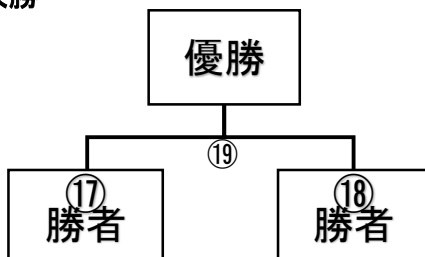

2日目トーナメント表

第1トーナメント

第2トーナメント

決勝

3位決定戦

1日開催の場合の対戦スケジュール(1/2)
(A面)

開始	試合番号	<道路側>	対戦	<川側>	第1審判	第2審判
8:30	①	イレブン	vs	清進	入間Jr	上新井
9:10	③	入間Jr	vs	上新井	西砂	パンサー
9:50	⑤	西砂	vs	パンサー	霞ヶ関	いざえーす
10:30	⑦	霞ヶ関	vs	いざえーす	イレブン	清進
11:10	⑨	①の敗者	vs	⑤の敗者	③の敗者	⑦の敗者
11:50	⑪	③の敗者	vs	⑦の敗者	①の敗者	⑤の敗者
12:30	⑬	A-1(①の勝者)	vs	B-2(⑦の勝者)	③の勝者	⑤の勝者
13:10	⑮	B-1(③の勝者)	vs	A-2(⑤の勝者)	①の勝者	⑦の勝者
14:20	⑰	⑬の勝者	vs	⑭の勝者	⑮の敗者	⑯の敗者
15:30	⑱	⑰の勝者	vs	⑱の勝者	本部*	本部*

* *: 狭山台イレブンが決勝戦に進出した場合は別途調整させていただきます。

1日開催の場合の対戦スケジュール(2/2)
(B面)

開始	試合番号	<道路側>	対戦	<川側>	第1審判	第2審判
8:30	②	チャレンジ	vs	瑞穂	リアル	羽村
9:10	④	リアル	vs	羽村	コリオーラ	上尾富士見
9:50	⑥	コリオーラ	vs	上尾富士見	上尾大石	大增サンライズFC
10:30	⑧	上尾大石	vs	大增サンライズFC	チャレンジ	瑞穂
11:10	⑩	②の敗者	vs	⑥の敗者	④の敗者	⑧の敗者
11:50	⑫	④の敗者	vs	⑧の敗者	②の敗者	⑥の敗者
12:30	⑭	C-1(②の勝者)	vs	D-2(⑧の勝者)	④の勝者	⑥の勝者
13:10	⑯	D-1(④の勝者)	vs	C-2(⑥の勝者)	②の勝者	⑧の勝者
14:20	⑰	⑮の勝者	vs	⑱の勝者	⑭の敗者	⑯の敗者
15:30	⑲	⑰の敗者	vs	⑱の敗者	本部*	本部*