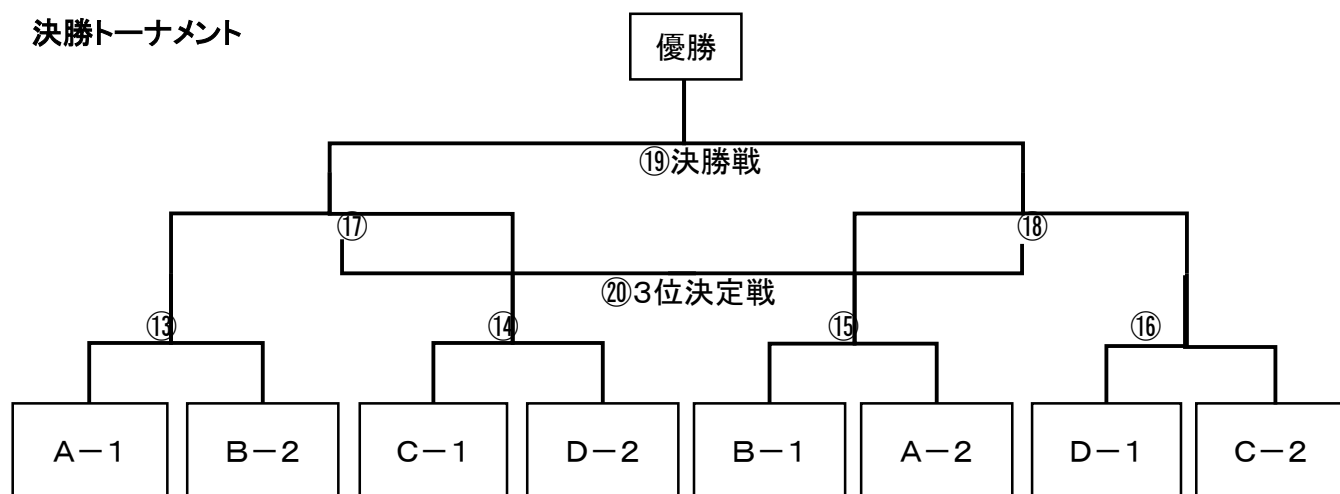

* *: 狭山台イレブンが決勝戦に進出した場合は別途調整させていただきます。

1日開催の場合の対戦スケジュール(2/2)
(B面)

開始	試合番号	<道路側>	対戦	<川側>	第1審判	第2審判
8:30	②	チャレンジ	vs	瑞穂	リアル	羽村
9:10	④	リアル	vs	羽村	コリオーラ	上尾富士見
9:50	⑥	コリオーラ	vs	上尾富士見	上尾大石	大增サンライズFC
10:30	⑧	上尾大石	vs	大增サンライズFC	チャレンジ	瑞穂
11:10	⑩	②の敗者	vs	⑥の敗者	④の敗者	⑧の敗者
11:50	⑫	④の敗者	vs	⑧の敗者	②の敗者	⑥の敗者
12:30	⑭	C-1(②の勝者)	vs	D-2(⑧の勝者)	④の勝者	⑥の勝者
13:10	⑯	D-1(④の勝者)	vs	C-2(⑥の勝者)	②の勝者	⑧の勝者
14:20	⑰	⑮の勝者	vs	⑱の勝者	⑭の敗者	⑯の敗者
15:30	⑲	⑰の敗者	vs	⑱の敗者	本部*	本部*

* *: 狭山台イレブンが3位決定戦に進出した場合は別途調整させていただきます。

1日開催の場合

予選トーナメント
Aブロック

Bブロック

Cブロック

Dブロック

決勝トーナメント

優秀選手賞

各チームに於かれましては、チームから優秀選手を1名選出お願い致します。

本用紙に記入の上、最終試合終了まで大会本部に提出をお願いします。

チーム名	

優秀選手	
ふりがな	
選手名	

会場地図(広域)

西武文理大学を目印においで下さい。
16号線で川越方面からおいでの場合は、左手にロッテの工場、右手に蕎麦屋がある交差点を右折して入間川大橋を渡ってすぐの細い道を左折になります。

会場地図(詳細)