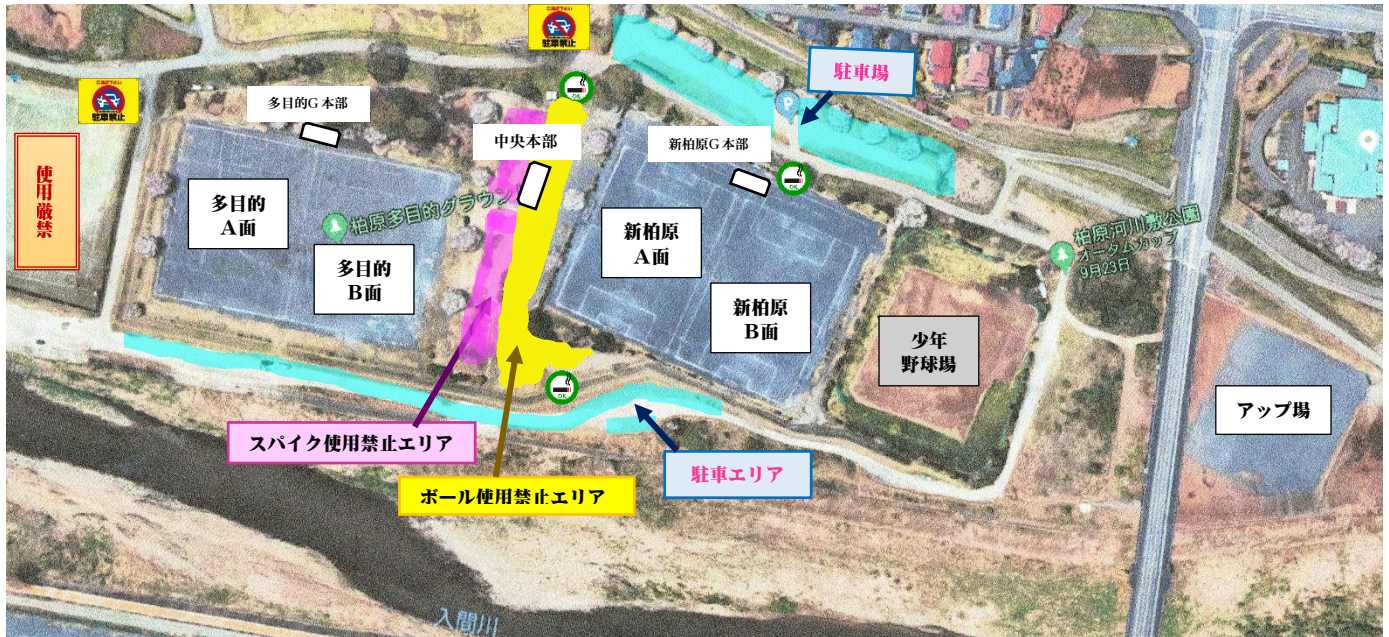

## 第4節

会場 ①	日程	2019年6月2日(日)		
	会場	柏原河川敷運動場B面	主管	柏原ジャガーズ
	住所			

予備日	
会場	
住所	

## 参加チーム

①	狭山台グリーン	②	キッズパワーA	③	柏原ジャガーズ	④	サイタマジュニア	⑤	川越パンサー
---	---------	---	---------	---	---------	---	----------	---	--------

柏原河川敷運動場B面											
NO.	キックオフ	ホーム側			アウェイ側			主審	A1	A2	4th
1	9:00	キッズパワーA		VS		柏原ジャガーズ	狭山台グリーン	サイタマジュニア	サイタマジュニア	狭山台グリーン	
2	10:00	狭山台グリーン		VS		サイタマジュニア	柏原ジャガーズ	キッズパワーA	キッズパワーA	柏原ジャガーズ	
3	11:00			VS							
4	12:00	サイタマジュニア		VS		柏原ジャガーズ	川越パンサー	狭山台グリーン	狭山台グリーン	川越パンサー	
5	13:00	川越パンサー		VS		狭山台グリーン	サイタマジュニア	柏原ジャガーズ	柏原ジャガーズ	サイタマジュニア	
6	14:00			VS							

## 狭山市柏原河川敷公園〔通称：新柏原グランド/多目的グランド〕の利用規則

### 施設の見取図

次の注意事項を関係者に周知して、遵守してください〔狭山市サッカー協会少年部のルール〕

- ◇ 喫煙エリアは3箇所を指定しますので、それ以外の場所での喫煙はご遠慮願います 
- ◇ 駐車は、駐車場及び駐車エリア内をお願いします（台数制限は行いませんが、最小台数を心掛けて下さい）  
※グランドゴルフ用駐車場及び西武文理高校グランドの駐車場は駐車厳禁
- ◇ 車の乗降および荷物の積み下ろしは駐車場及び駐車エリアに停車してからお願いします  
※路上では絶対にしないでください
- ◇ 新柏原グランドと多目的グランドの間では、「ボール使用禁止エリア」と「スパイク使用禁止エリア」がありますので周知徹底してください〔当然ですが、「ボール使用禁止エリア」では、すべての運動活動を禁止します〕
- ◇ 多目的グランドの空きスペースでボールを使用する場合は、試合の邪魔にならないことは当然ですが、周囲の安全に務めること（アップは、極力アップ場をご利用ください）
- ◇ 新柏原グランドでは垣根の内側は、応援、観戦及び撮影禁止です  
また、川側は垣根の外側でも応援、観戦、撮影を禁止します
- ◇ 路上での応援、観戦、撮影を禁止します
- ◇ 多目的グランドでの応援、観戦、撮影はタッチラインに沿ってお願いします 川側のエンドライン沿いは応援、観戦、撮影を禁止します 尚、本部側のエンドライン沿いは、約5m以上の十分なスペースを空けて観戦し、応援や選手への指示は禁止します
- ◇ 新柏原グランドのB面に移動する場合は、垣根内側の道路側に白線で表示した通路を使用し、道路を通行することは厳禁です
- ◇ 駐車場は、大会専用では無く、一般の方々も利用することに留意願います
- ◇ 万が一、車の事故が発生した場合は、当事者同士で解決してください  
但し、事故発生に関しては、大会本部に必ず連絡してください（市サッカー協会への連絡義務があります）
- ◇ 引率者は、選手の行動に目を配り、川での事故防止に努めること
- ◇ トイレを使用するに当たり、備え付けのトイレトーパー以外は流さないでください
- ◇ チーム控え場所は指定しませんが、参加チーム数を考慮して適度な広さでお願いします  
尚、簡易テント等を使用する場合は、万全の風対策を実施して下さい